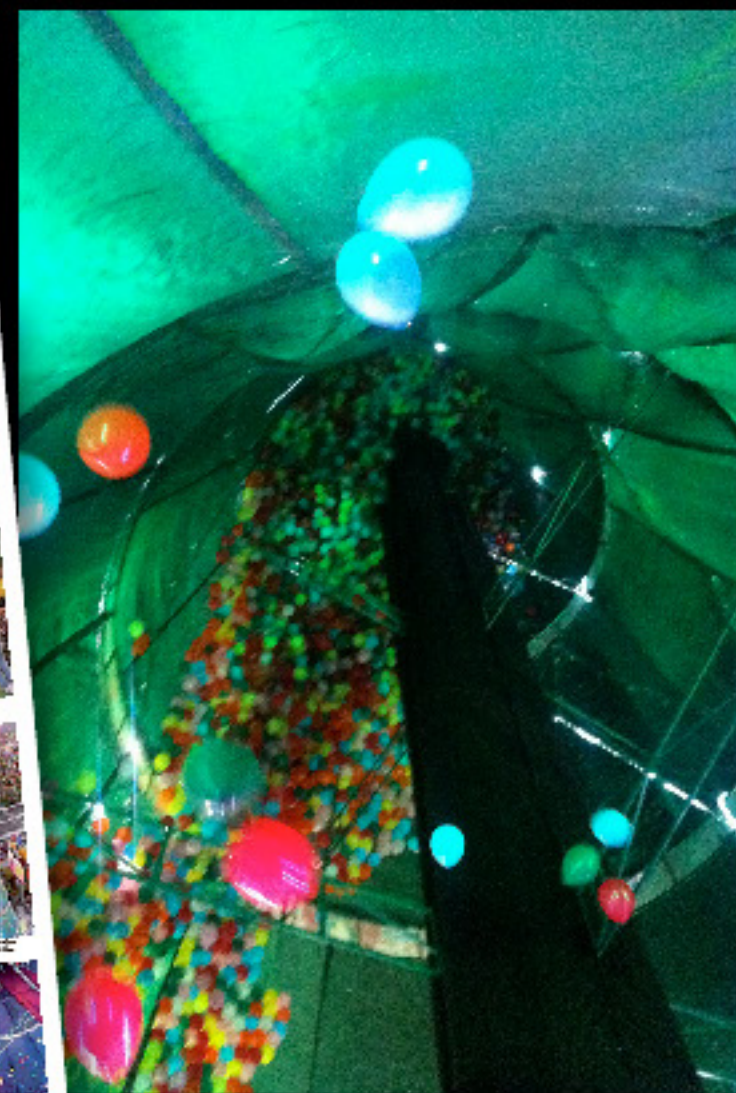

**LA PIÑATA MÁS GRANDE DEL MUNDO**  
Six Flags México. Diciembre de 2006.  
Cliente: Six Flags y Microsoft.

**MICKEY'S MAGIC MIRROR, DISNEY MEXICO**  
Autodromo Hermanos Rodríguez.  
Asistencia: 150,000 personas. Diciembre de 2004.  
Cliente: Walt Disney Company (Orlando y México).

### El Árbol de los Deseos (La Feria)

Playmobil en Palacio de Hierro

**Cerveza Superior (Carnaval de Veracruz)**

**Christmas in the Park (Six Flags)**

**Mickey's Magic Mirror**

King Cobra (Hurricane Harbor Oaxtepec)